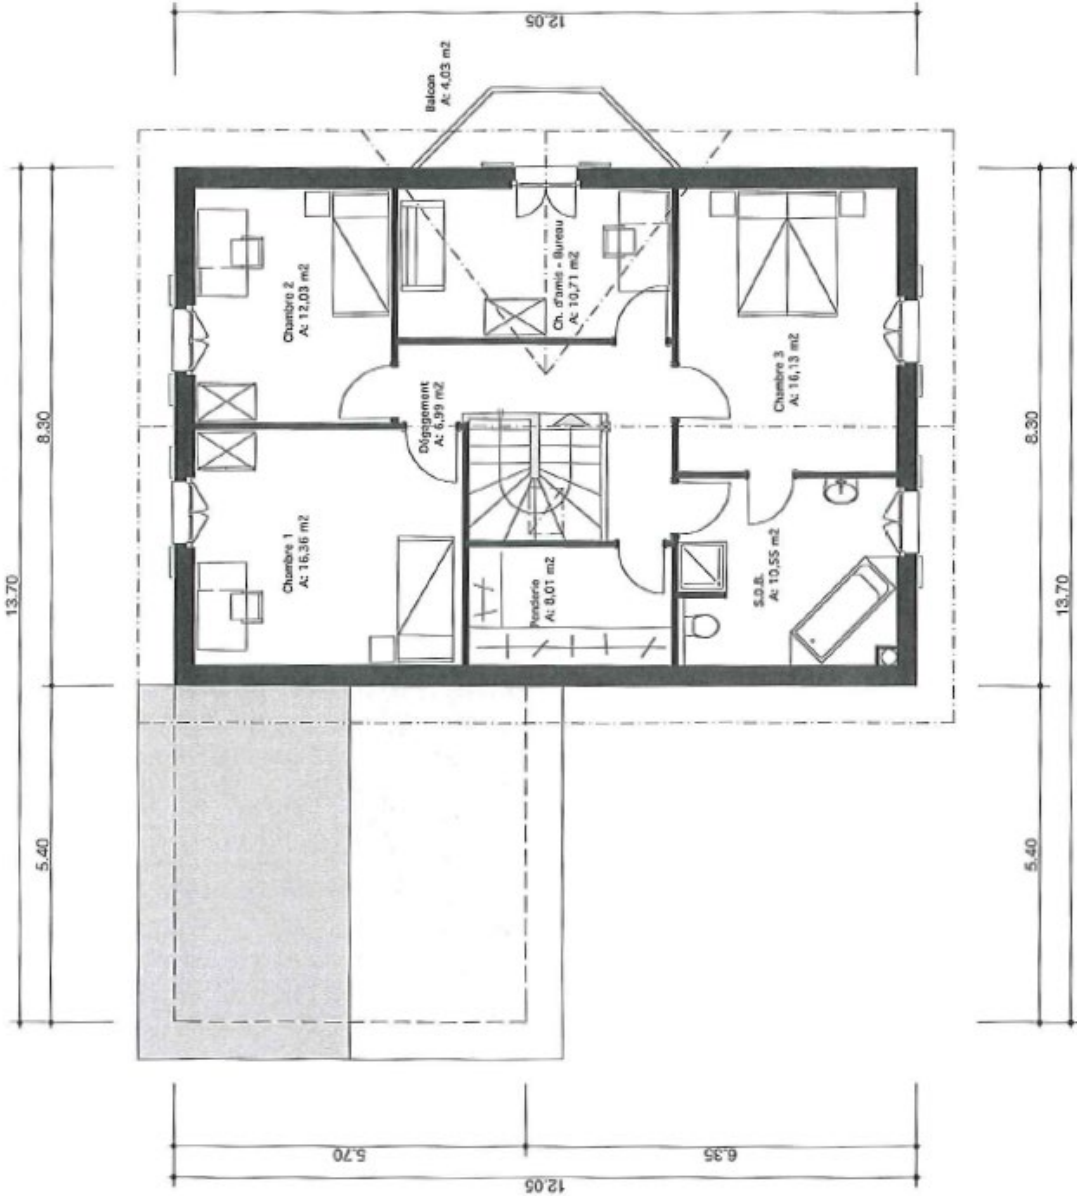

# MODELE VILLA 4.0

**VILLA CLE-EN-MAIN**

**.VILLA 6 PIECES**

**.SURFACE BRUT : 235 M2**

# ETAGE

**HABITAT 4.0 - Etage**